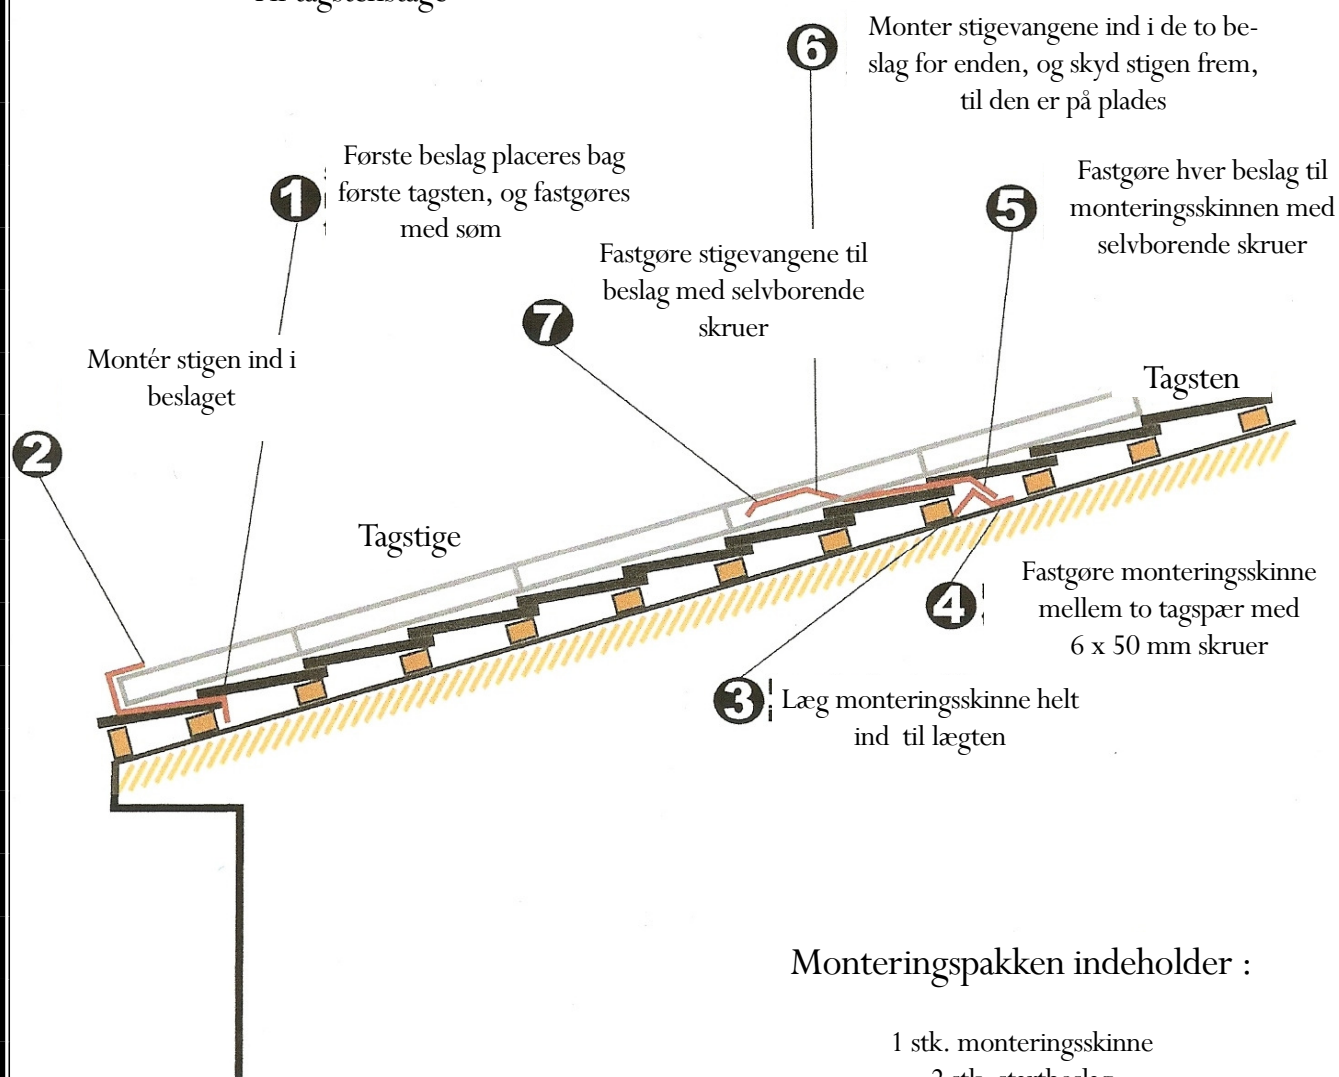

MePro ApS

Metalprofiler

Monteringsanvisning til universal tagstige

Til tagstenstage

Monteringspakken indeholder :

- 1 stk. monteringsskinne
- 2 stk. startbeslag
- 2 stk. beslag
- 2 stk. træskruer 6x50mm/8mm
- 4 stk. selvboende skruer