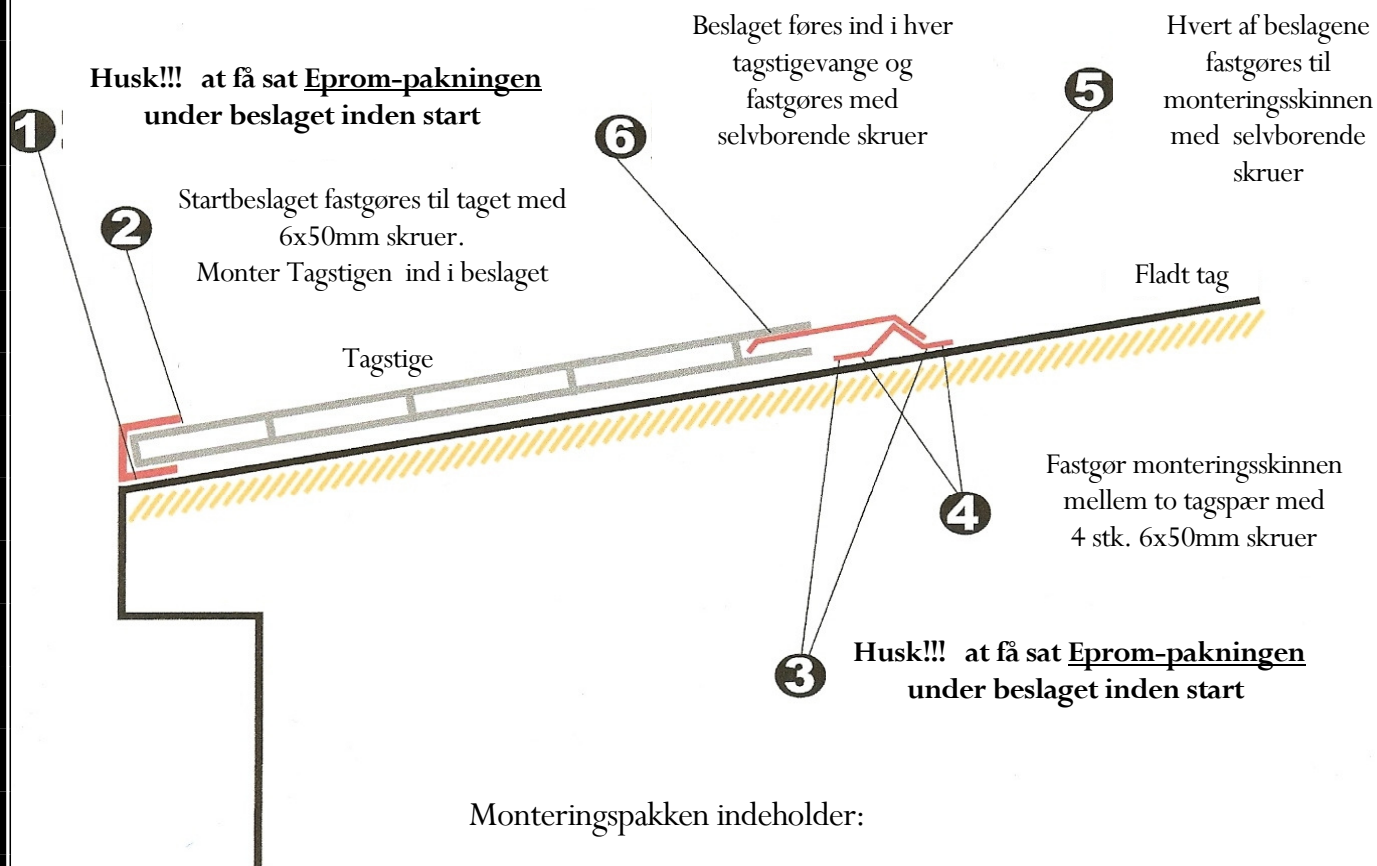

MePro ApS

Metalprofiler

Monteringsanvisning til universal tagstige

Til flade tage

Monteringspakken indeholder:

- 1 stk. monteringskinn
- 2 stk. startbeslag
- 2 stk. beslag
- 4 stk. selvborende skruer
- 6 stk. træskruer 6x50mm/8mm
- 6 stk. selvklæbende Eprom-pakning